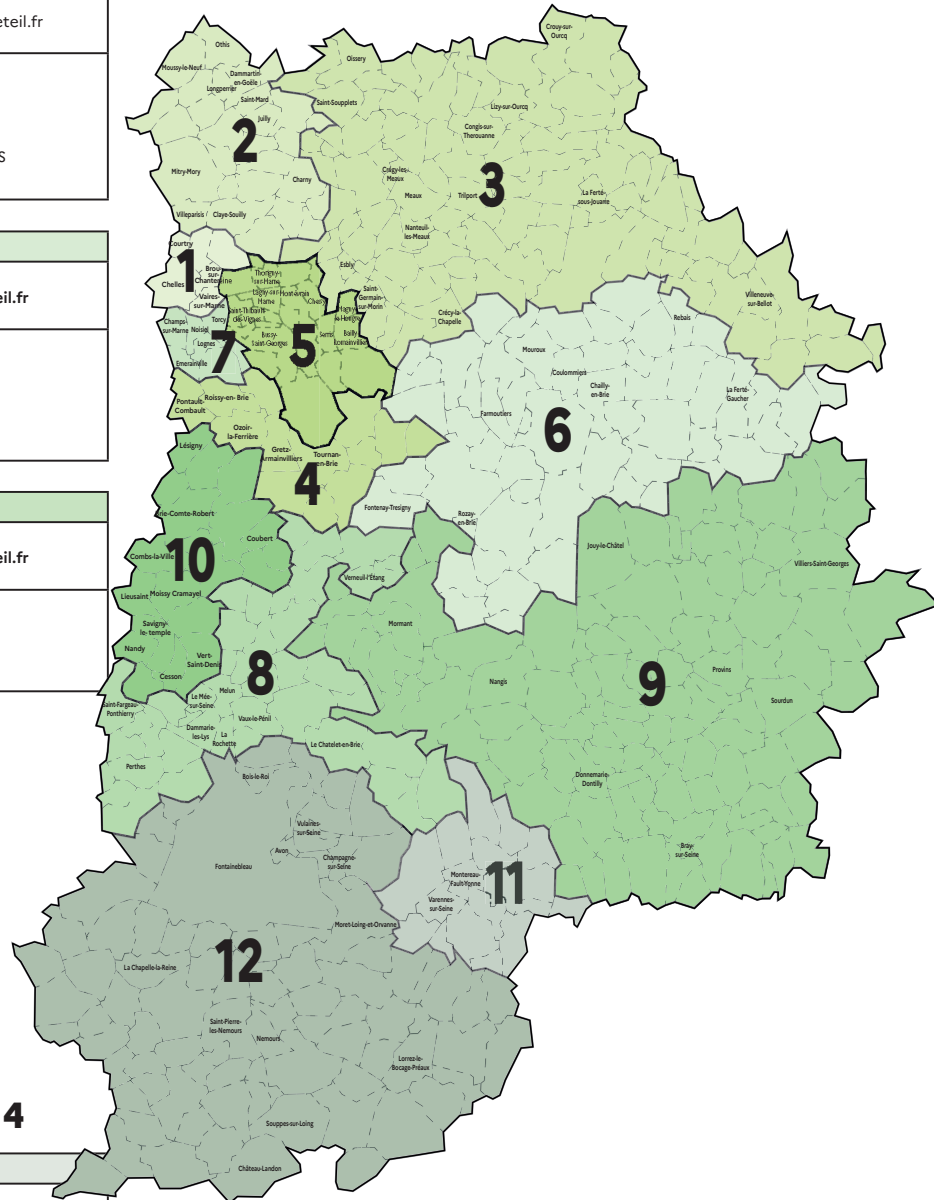

DISTRICT 10
ATIG Taha taha.atig1@ac-creteil.fr 06 28 40 96 95
BOISSY-SAINT-LEGER LIMEIL-BREVANNES MANDRES-LES-ROSES SANTENY SUCY-EN-BRIE VALENTIGNY VILLECRÈNES VILLENEUVE-SAINT-GEORGES

BASSIN 2

DISTRICT 4
ATIG Taha taha.atig1@ac-creteil.fr 06 28 40 96 95
GRETZ-ARMAINVILLIERS OZOIR-LA-FERRIÈRE PONTAULT-COMBAULT ROISSY-EN-BRIE TOURNAN-EN-BRIE

DISTRICT 5
MIRAL Sébastien sebastien-nicol.miral@ac-creteil.fr 06 86 30 46 78
BAILLY-ROMAINVILLIERS BUSSY-SAINT-GEORGES CHESY LAGNY-SUR-MARNE MAGNY-LE-HONGRE MONTEVRAIN SAINT-THIBAUT-DES-VIGNES SERRIS THORIGNY-SUR-MARNE

DISTRICT 6
EL NAHTAWY Ahmed ahmed.el-nahtawy@ac-creteil.fr 06 86 30 46 90
CHAILLY-EN-BRIE COULOMMIERS FAREMOUTIERS FONTENAY-TRESIGNY LA FERTE-GAUCHER MOUROUX REBAIS ROZAY-EN-BRIE

DISTRICT 7
EL NAHTAWY Ahmed ahmed.el-nahtawy@ac-creteil.fr 06 86 30 46 90
MARNE-LA-VALLÉE CHAMPS-SUR-MARNE EMERAINVILLE LOGNES NOISIEL TORCY

BASSIN 4

DISTRICT 11
SAVOURAT Laure laure.savourat@ac-creteil.fr 06 25 98 96 37
MONTEREAU-FAULT-YONNE VARENNES-SUR-SEINE

DISTRICT 12
SAVOURAT Laure laure.savourat@ac-creteil.fr 06 25 98 96 37
AVON BOIS-LE-ROI CHAMPAGNE-SUR-SEINE CHATEAU-LONDON FONTAINEBLEAU LA CHAPELLE-LA-REINE LORREZ-LE-BOCAGE-PREAUX MORET-LOING-ET-ORVANNE NEMOURS SAINT-PIERRE-LES-NEMOURS SOUPPES-SUR-LOING VULAINES-SUR-SEINE