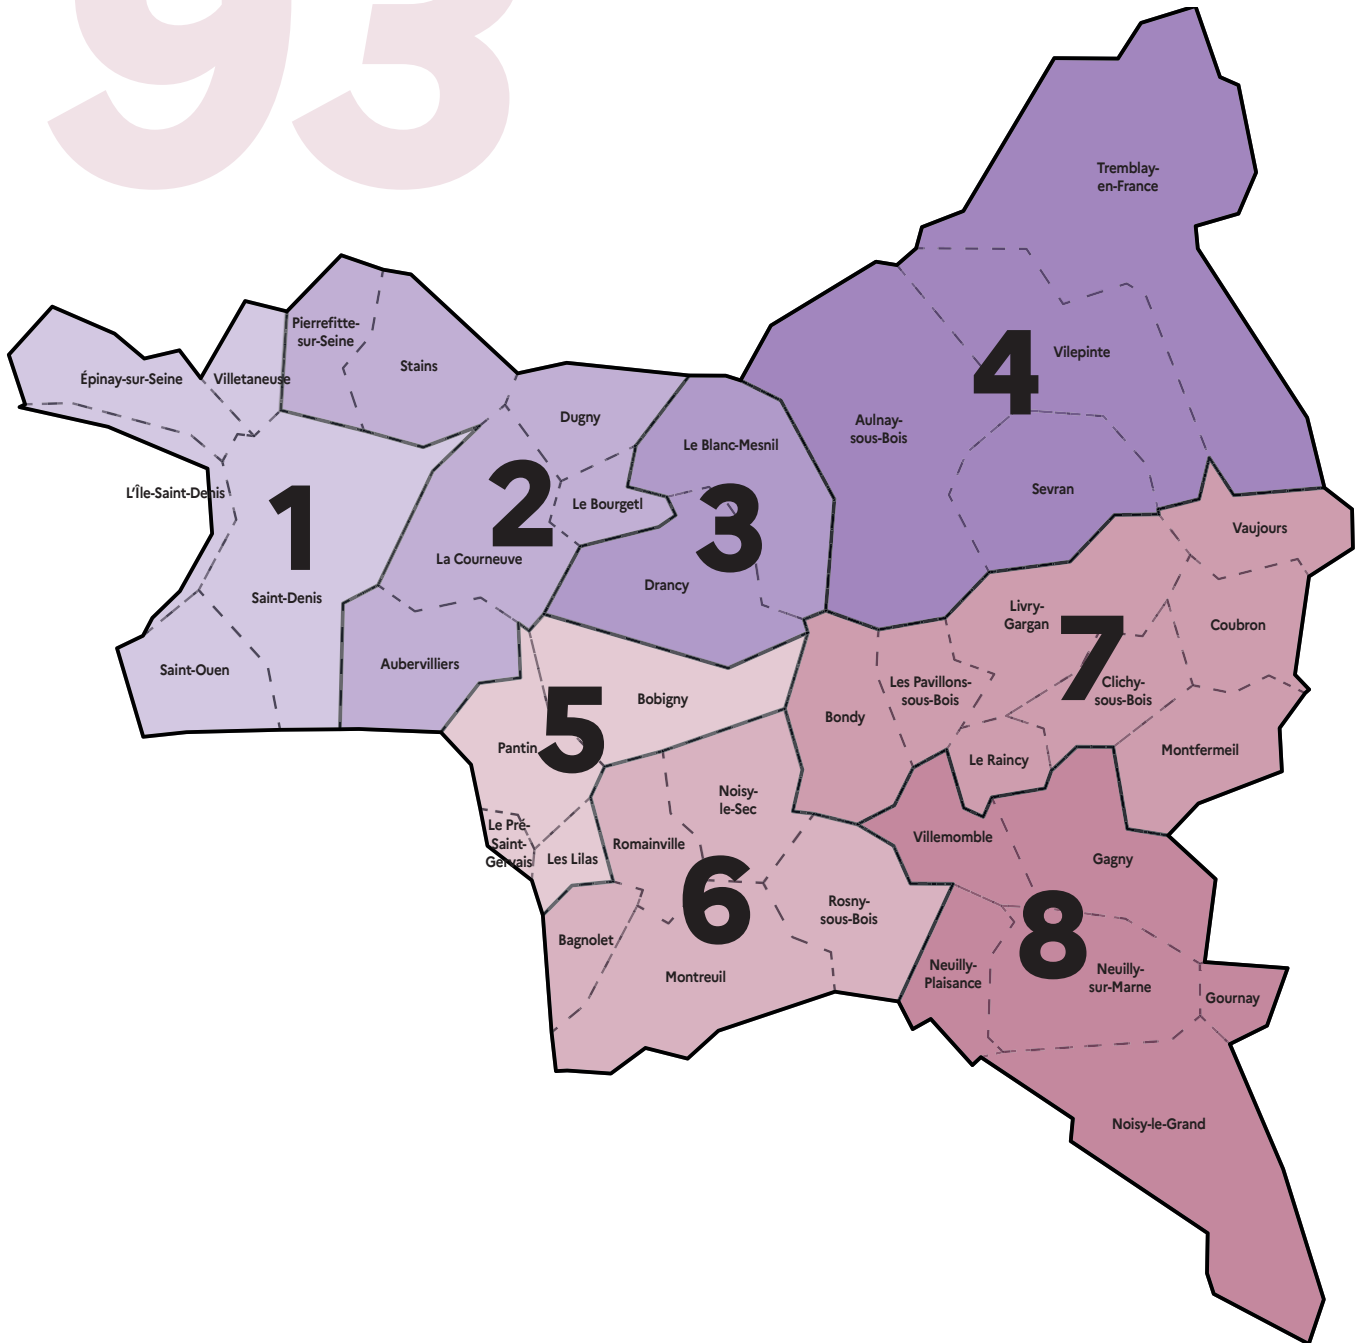

Seine-Saint-Denis

93

BASSIN 1

DISTRICT 1
CABANNES Laurent laurent.cabannes@ac-creteil.fr 06 86 30 46 80
ÉPINAY-SUR-SEINE L'ÎLE-SAINT-DENIS SAINT-DENIS SAINT-OUEN VILLETANEUSE

DISTRICT 2
DWORAK Manon manon.dworak@ac-creteil.fr 06 86 15 98 79
AUBERVILLIERS DUGNY LA COURNEUVE LE BOURGET PIERREFITTE-SUR-SEINE STAINS

BASSIN 2

DISTRICT 3
LÉGERON Tom tom.legeron@ac-creteil.fr 06 86 15 97 89
DRANCY LE BLANC-MESNIL

DISTRICT 4
RATAO Isabelle isabelle.ratao@ac-creteil.fr 06 17 99 68 87
AULNAY-SOUS-BOIS SEVRAN TREMBLAY-EN-FRANCE VILLEPINTE

BASSIN 3

DISTRICT 5
PRADAL France france.pradal@ac-creteil.fr 06 37 07 91 14
BOBIGNY LE PRÉ-SAINT-GERVAIS LES LILAS PANTIN

DISTRICT 6
PRADAL France france.pradal@ac-creteil.fr 06 37 07 91 14
BAGNOLET MONTREUIL NOISY-LE-SEC ROMAINVILLE ROSNY-SOUS-BOIS

BASSIN 4

DISTRICT 7
NOULLEZ Christophe christophe.noullez@ac-creteil.fr 06 86 15 98 24
BONDY CLICHY-SOUS-BOIS COUBRON LE RAINCY LES PAVILLONS-SOUS-BOIS LIVRY-GARGAN MONTFERMEIL VAUJOURS

DISTRICT 8
NOULLEZ Christophe christophe.noullez@ac-creteil.fr 06 86 15 98 24
GAGNY GOURNAY-SUR-MARNE NEUILLY-PLAISANCE NEUILLY-SUR-MARNE NOISY-LE-GRAND VILLEMOMBLE