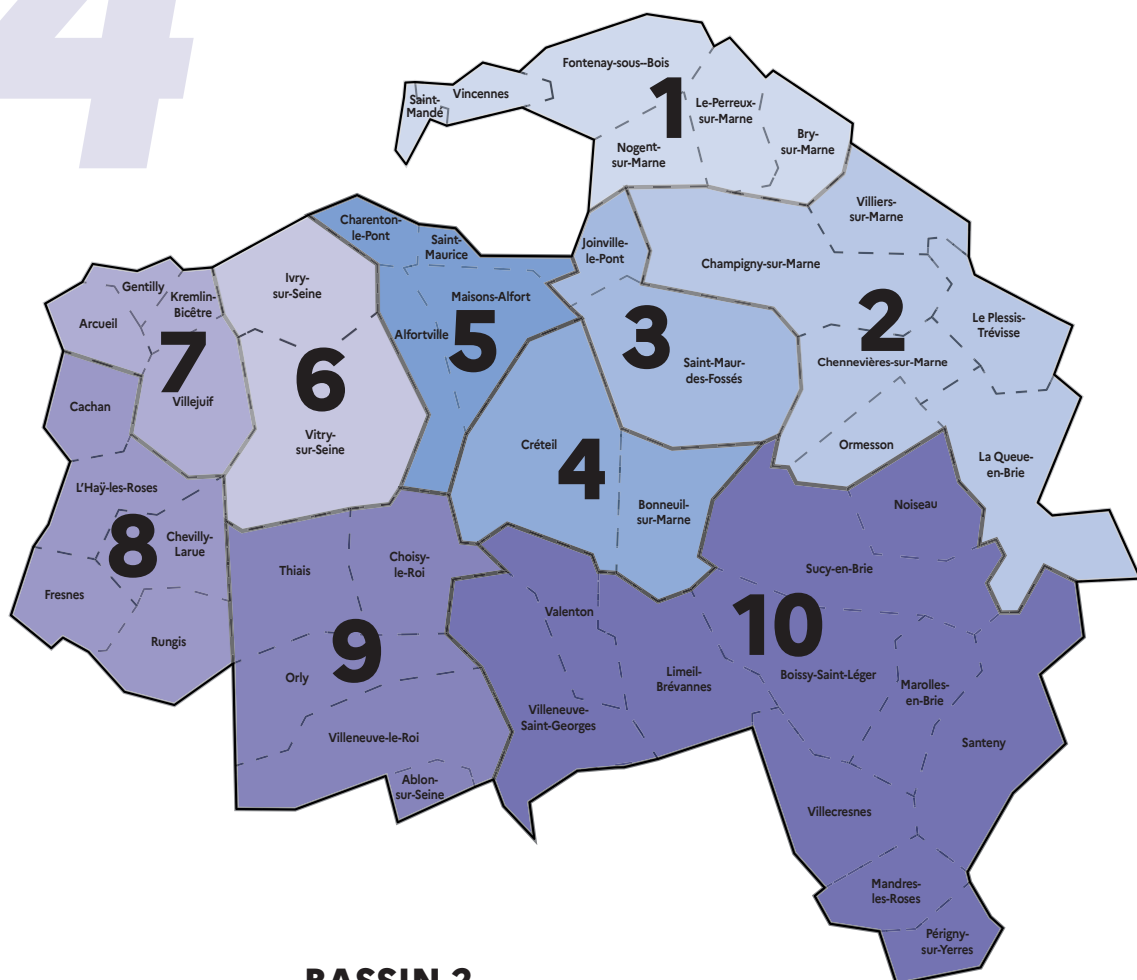

Val-de-Marne

94

BASSIN 1

DISTRICT 1
DUROCHER Emmanuel emmanuel.durocher@ac-creteil.fr 06 37 78 87 33
BRY-SUR-MARNE FONTENAY-SOUS-BOIS LE PERREUX-SUR-MARNE NOGENT-SUR-MARNE SAINT-MANDÉ VINCENNES

DISTRICT 2
COUSIN Elsa elsa.cousin@ac-creteil.fr 07 76 54 70 69
CHAMPIGNY-SUR-MARNE CHENNEVIERES-SUR-MARNE LA QUEUE-EN-BRIE LE PLESSIS-TREVISSÉ ORMESSON-SUR-MARNE VILLIERS-SUR-MARNE

BASSIN 2

DISTRICT 3
COLAS-MICHELI Emmanuelle emmanuelle.micheli@ac-creteil.fr 06 21 14 51 32
JOINVILLE-LE-PONT SAINT-MAUR-DES-FOSSES

DISTRICT 4
BOUGET Pauline pauline.bouget@ac-creteil.fr 06 25 21 17 86
BONNEUIL-SUR-MARNE CRÉTEIL

DISTRICT 5
MARTY Bruno bruno-jean.marty@ac-creteil.fr 06 25 21 17 93
ALFORTVILLE CHARENTON-LE-PONT MAISONS-ALFORT SAINT-AURICE

DISTRICT 10
MADAGASCAR David david-rene-phil.madagascar@ac-creteil.fr 06 24 34 74 16
BOISSY-SAINT-LEGER LIMEIL-BREVANNES MANDRES-LES-ROSES SANTENY SUCY-EN-BRIE VALENTON VILLECRESNES VILLENEUVE-SAINT-GEORGES

BASSIN 3

DISTRICT 6
DWORAK Manon manon.dworak@ac-creteil.fr 06 86 15 98 79
IVRY-SUR-SEINE VITRY-SUR-SEINE

DISTRICT 7
COLAS-MICHELI Emmanuelle emmanuelle.micheli@ac-creteil.fr 06 21 14 51 32
ARCUEIL GENTILLY LE KREMLIN-BICÊTRE VILLEJUIF

DISTRICT 8
BOUGET Pauline pauline.bouget@ac-creteil.fr 06 25 21 17 86
CACHAN CHEVILLY-LARUE FRESNES L'HAY-LES-ROSES RUNGIS

DISTRICT 9
MADAGASCAR David david-rene-phil.madagascar@ac-creteil.fr 06 24 34 74 16
CHOISY-LE-ROI ORLY THIAIS VILLENEUVE-LE-ROI